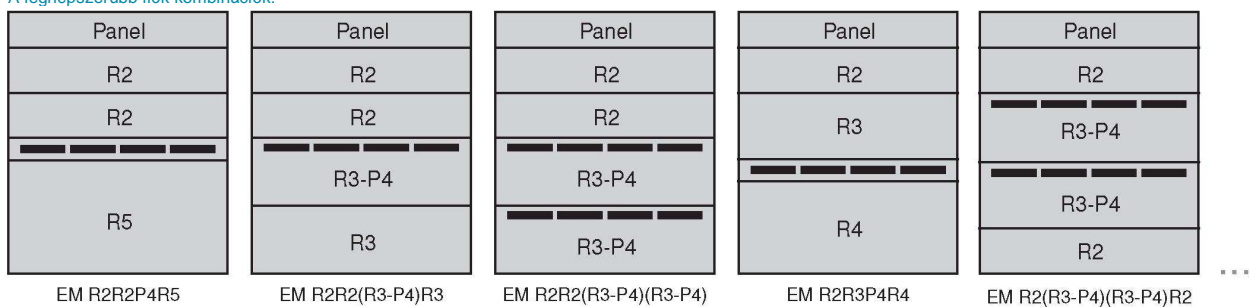

Az EuroMulti típusú időzárás kasszák két fő részből állnak: a külső acéldobozból és a varriálható fiók modulokból. A fiókok eleje 6 mm vastag acéllemezzel van megerősítve. A fiókok elemes rendszeren alapulnak, mely rendszer fiókok és pénzbedobó nyílások számos kombinációját teszi lehetővé.

A legnépszerűbb fiók kombinációk:

Tulajdonságok:

Fizikailag tesztelt konstrukció

Elemes rendszer a fiókokhoz és a pénzbedobó nyílásokhoz

PIN hozzáférés 9 pénztáros és 1 felügyelő személy részére

Minden egyes fiókhöz 0-tól 99 másodperc/perc időkéleltetés rendelhető

További több mint 15 speciális biztonsági beállítás

Esemény napló 500 esemény számára

Riasztó kimenet NO/NC

Belső akkumulátor min. 100 nyitáshoz

RS 232 kapcsolódás a számítógéphez

TECHNIKAI ADATOK:

Késleltetési idő	0-99 másodperc/perc fiókonként
Külső tiltás lehetősége	igen
Kimenetek:	RS 232, USB and I2C
Fiókok száma:	2 – 5
Standard szín	világos szürke, RAL 7035
Tápegység	110 - 230/15V, 2A, CE
Kisegítő tápegység	12V/1.2 Ah Akkumulátor
Méret (M × Sz × Mé)	690* × 500 × 530 mm, *mag.állítás + (0 - 30 mm)
Tömeg:	80 kg
Belső térfogat:	96 l