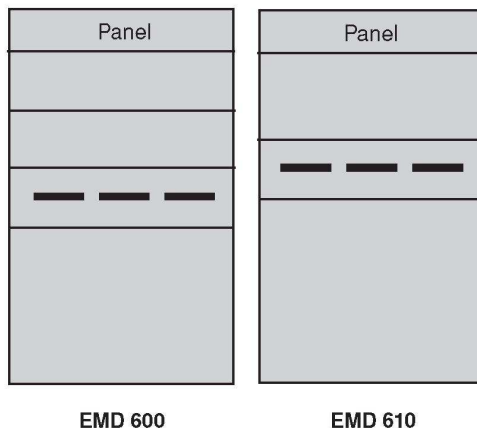

Az EuroMulti Midi időzárás széfeket úgy tervezték, hogy a munkaidő alatt fokozott biztonságot nyújtsanak. Fizikai ellenállását tesztelték, erőszakos behatásoknak több mint 5 percig ellenállt és nagyfokú lélektani védelmet biztosítanak. A megfizethető ár lehetővé teszi, hogy minden egyes pénztáros rendelkezessen ilyen széffel. A nehéz és drága széfekkel ellentétben ezeknél a széfeknél új értelmet nyer a „biztonság” szó.

Az EuroMulti Midi típusú időzárás kasszák két fő részből állnak: a külső acéldobozból és a variálható fiók modulokból. A fiókok eleje 6 mm vastag acéllemezrel van megerősítve. A fiókok elemes rendszeren alapulnak, mely rendszer fiókok és pénzbedobó nyílások két kombinációját teszi lehetővé.

Az EuroMulti Midi típusú széfek kezelése megegyezik az EuroMulti és EuroMulti Mini-vel

Változatok:

Lehetőség van az EuroMulti Midi Simple megrendelésére is. A széfek mechanikája ugyanúgy működik, mint az EuroMulti Simple-é – kezelőgombokkal.

Az EuroMulti Midi típusú széfeket főként a készpénz elhelyezésére, kiadására, készpénz váltására használják

Mit tudnak Önnek nyújtani az EuroMulti Midi széfek?

Mind a pénztárosok mind az értéktárgyak számára nagyobb biztonságot. Munkaidő alatt a leghatékonyabb védelmet, a „nyitott” pultos bankok számára a legjobb megoldást.

Tulajdonságok: